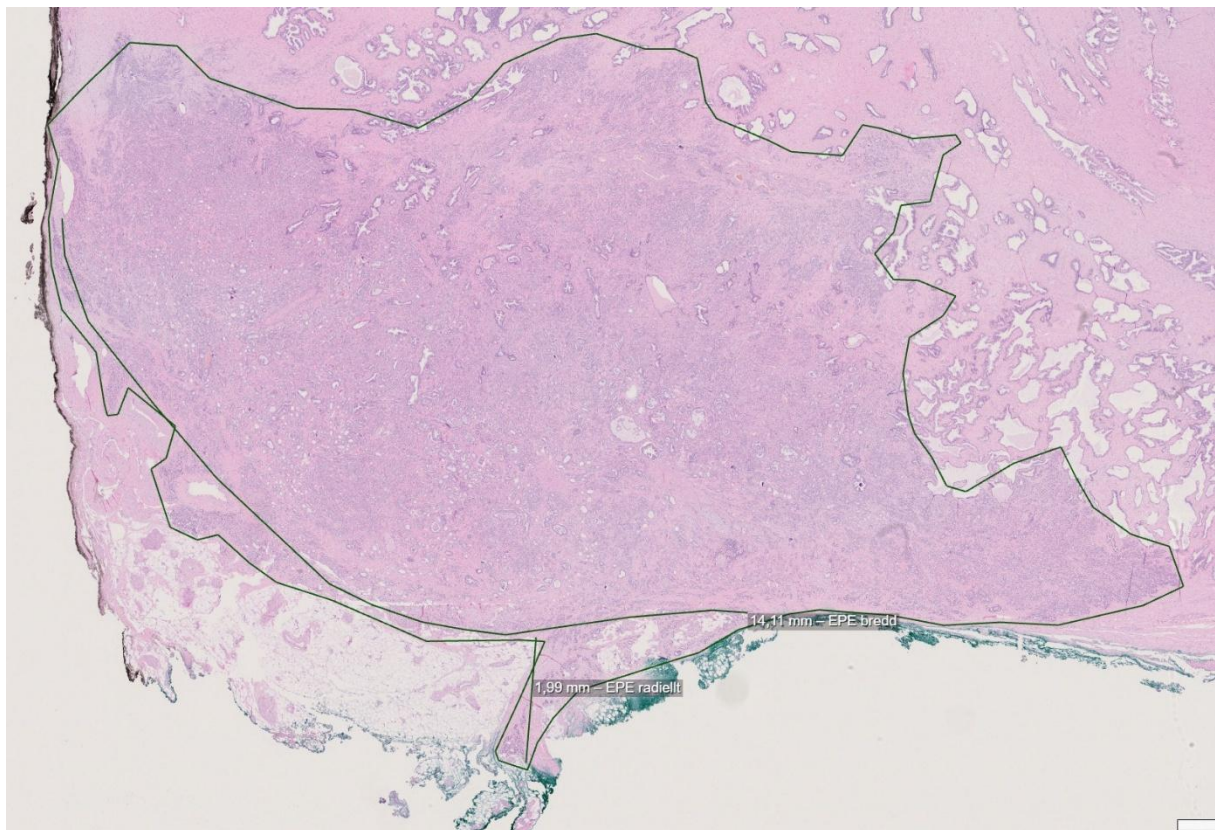

Bilder på hur man mäter EPE på prostatektomier

Exempel 1.

Bild 1

Bild 2

Bild 3

Bild 4

EPE där breddmättet mäter 14,1 mm och radiella måttet är 2,0 mm.

Exempel 2.

Bild 1

Bild 2

EPE där breddmättet mäter 2,3 mm och radiella måttet 0,8 mm.