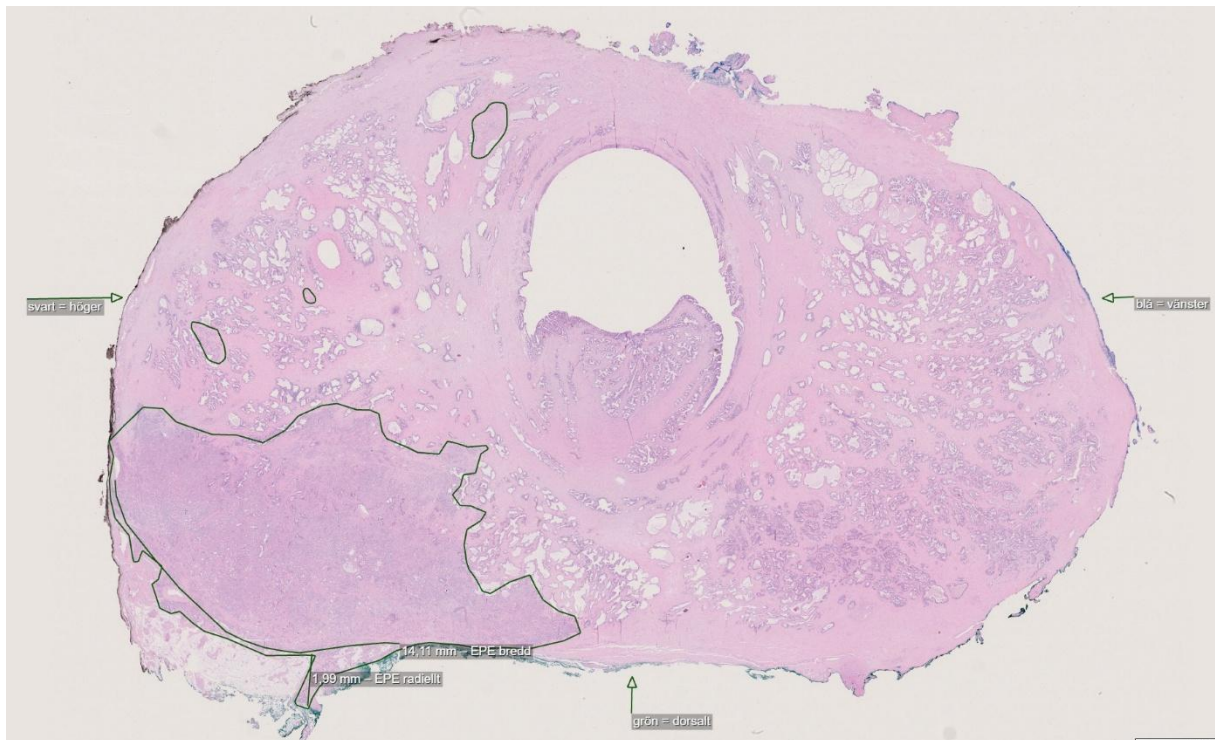

Bilder på hur man mäter EPE på prostatektomier

Exempel 1.

Bild 1

Bild 2

Bild 3

Bild 4

EPE där breddmättet mäter 14,1 mm och radiella måttet är 2,0 mm.

Exempel 2.

Bild 1

Bild 2

EPE där breddmättet mäter 2,3 mm och radiella måttet 0,8 mm.