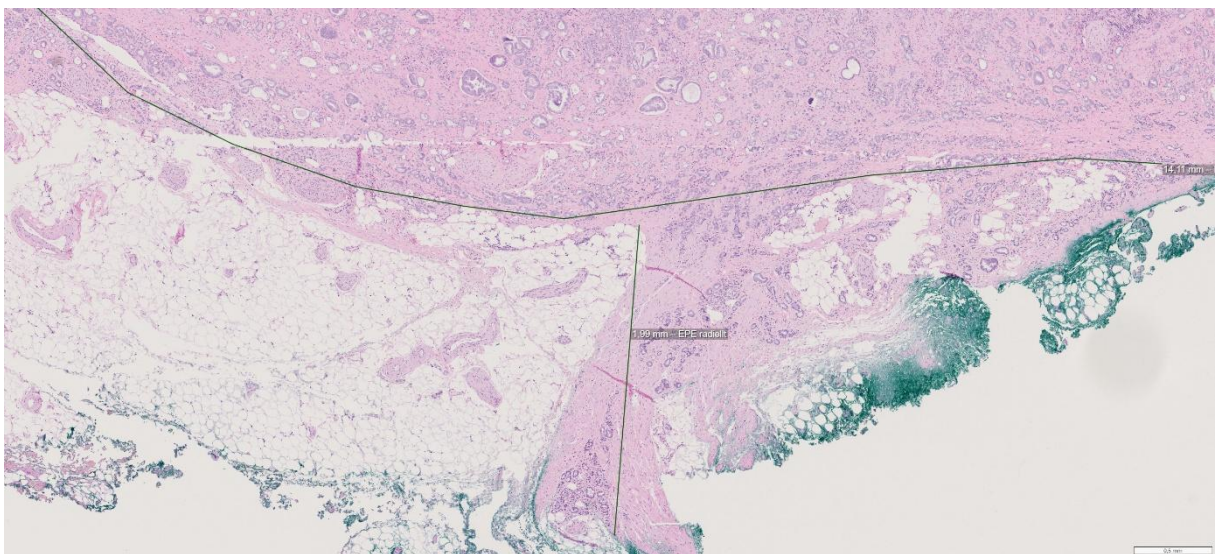

Bilder på hur man mäter EPE på prostatektomier

Exempel 1.

Bild 1

Bild 2

Bild 3

Bild 4

EPE där breddmättet mäter 14,1 mm och radiella måttet är 2,0 mm.

Exempel 2.

Bild 1

Bild 2

EPE där breddmättet mäter 2,3 mm och radiella måttet 0,8 mm.