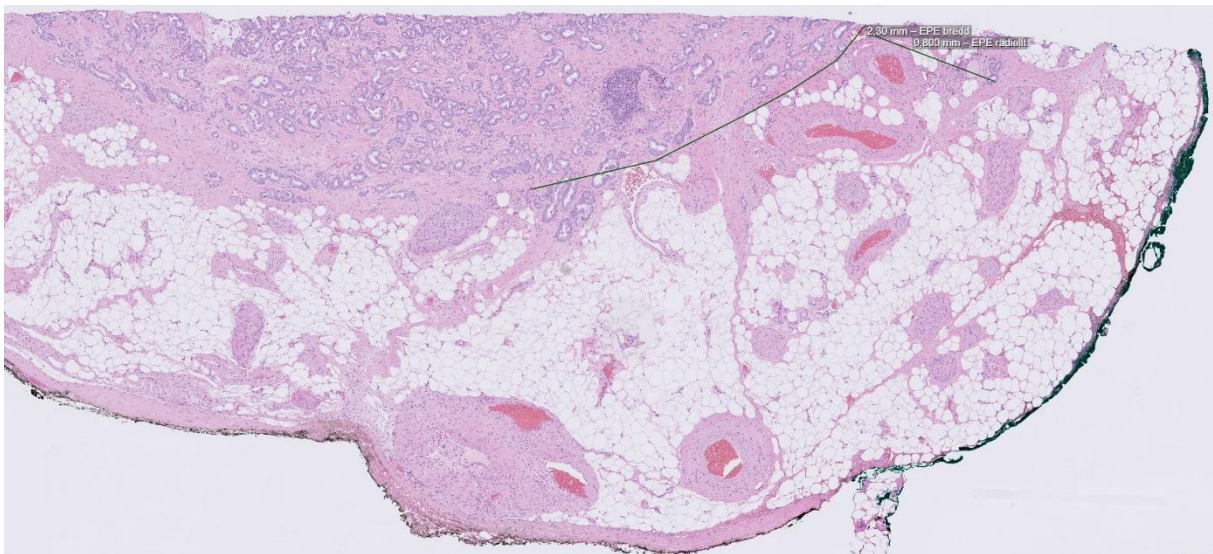

Bilder på hur man mäter EPE på prostatektomier

Exempel 1.

Bild 1

Bild 2

Bild 3

Bild 4

EPE där breddmättet mäter 14,1 mm och radiella måttet är 2,0 mm.

Exempel 2.

Bild 1

Bild 2

EPE där breddmättet mäter 2,3 mm och radiella måttet 0,8 mm.