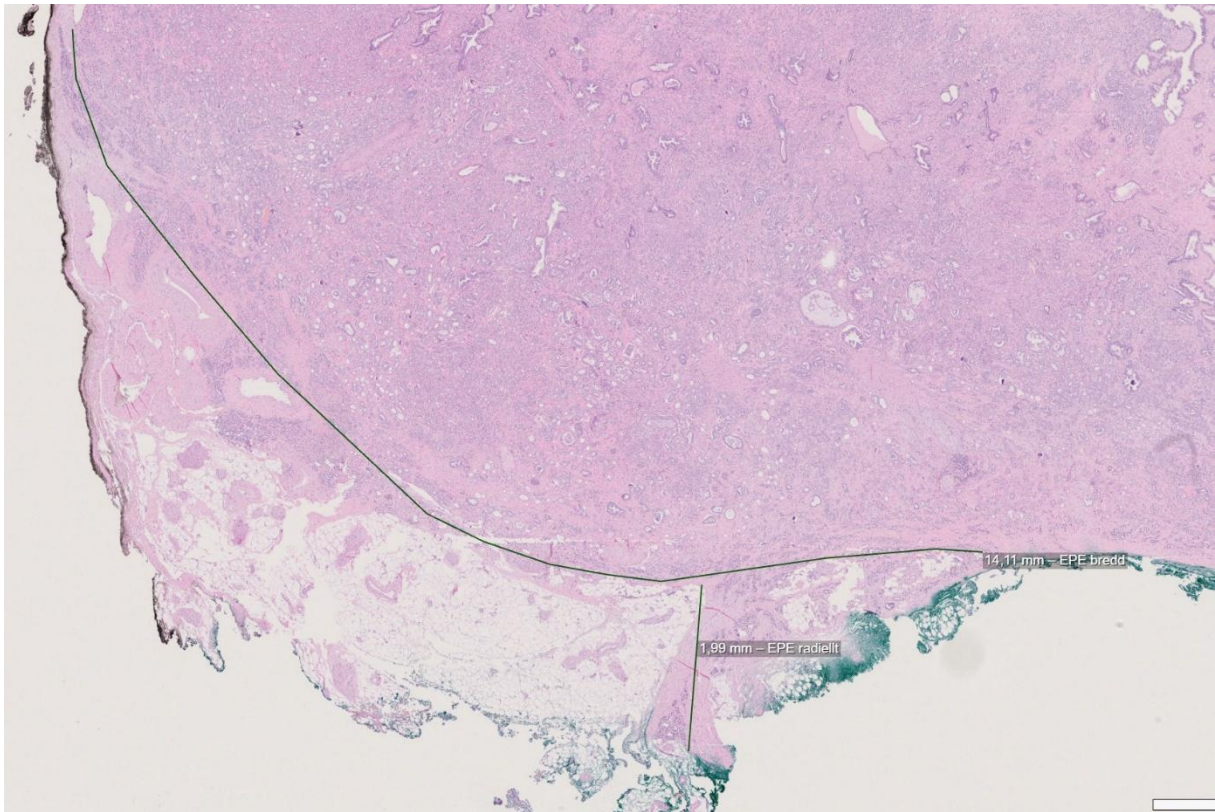

Bilder på hur man mäter EPE på prostatektomier

Exempel 1.

Bild 1

Bild 2

Bild 3

Bild 4

EPE där breddmättet mäter 14,1 mm och radiella måttet är 2,0 mm.

Exempel 2.

Bild 1

Bild 2

EPE där breddmättet mäter 2,3 mm och radiella måttet 0,8 mm.