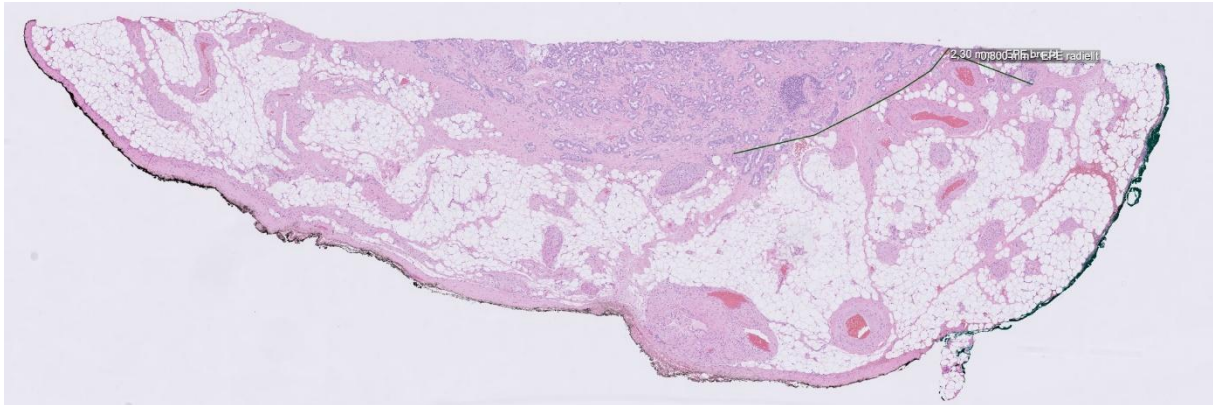

Bilder på hur man mäter EPE på prostatektomier

Exempel 1.

Bild 1

Bild 2

Bild 3

Bild 4

EPE där breddmättet mäter 14,1 mm och radiella måttet är 2,0 mm.

Exempel 2.

Bild 1

Bild 2

EPE där breddmättet mäter 2,3 mm och radiella måttet 0,8 mm.